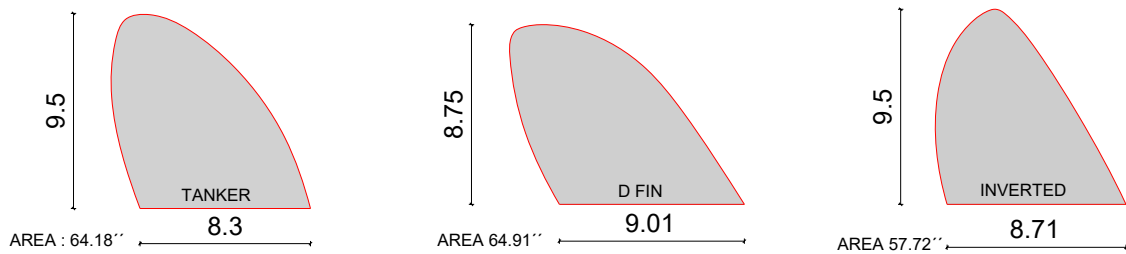

LONGBOARD FINS I - CLASSIC MODELS

1. ALL MODELS :
   · SIN FLEX - NO FLEX
   · SOLO LAS TALLAS MOSTRADAS - ONLY SHOWN SIZES
   · STANDART FIBERGLASS, VOLAN, PLYWOOD, OR WOODS CONSTRUCCION OPTIONS
   · ACABADOS LACA MATE, BRILLO O PULIDO - MATT, SHINE LACQUER OR POLISH
   · PATILLA DELANTERA - FRONT SCREW TAB
   · TODAS LAS MEDIDAS EN PULGADAS - ALL MEASUREMENTS IN INCHES

PIVOTS

CRUISERS

D FINS

SIGNATURE MODELS