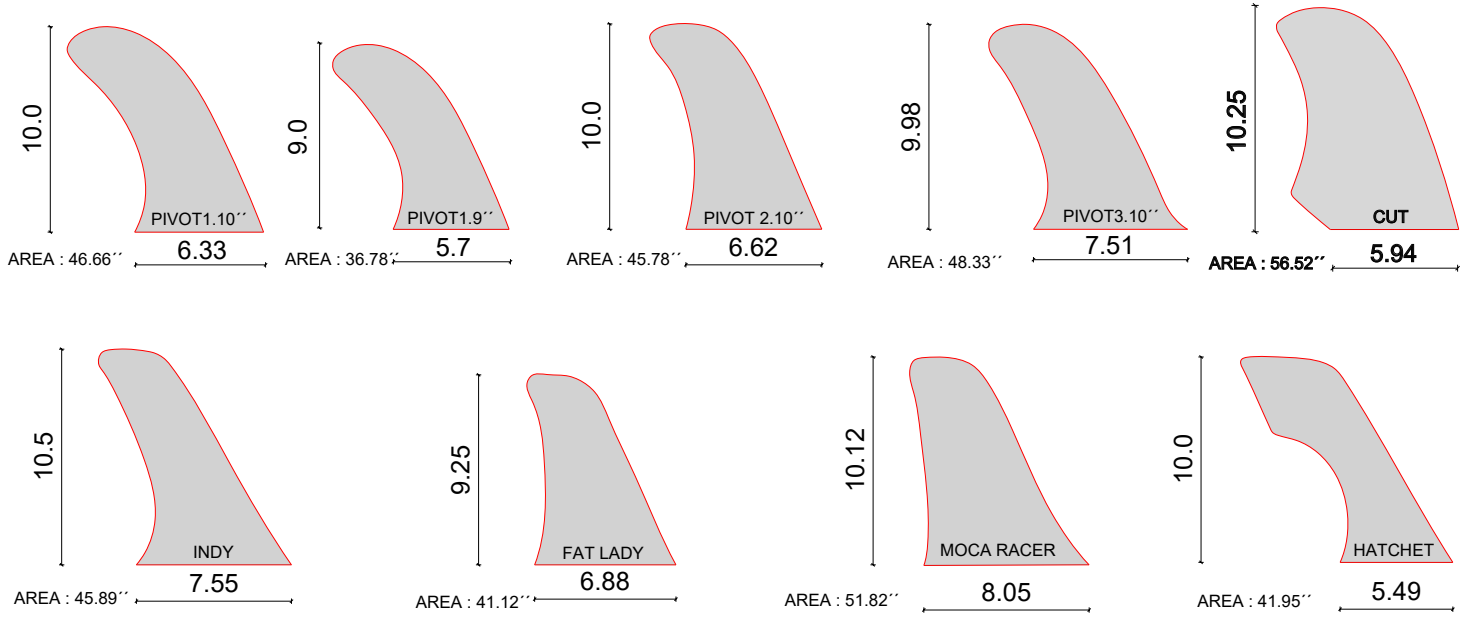

LONGBOARD FINS I - CLASSIC MODELS

- ALL MODELS :
 · SIN FLEX - NO FLEX
 · SOLO LAS TALLAS MOSTRADAS - ONLY SHOWN SIZES
 · STANDART FIBERGLASS, VOLAN, PLYWOOD, OR WOODS CONSTRUCCION OPTIONS
 · ACABADOS LACA MATE, BRILLO O PULIDO - MATT, SHINE LACQUER OR POLISH
 · PATILLA DELANTERA - FRONT SCREW TAB
 · TODAS LAS MEDIDAS EN PULGADAS - ALL MEASUREMENTS IN INCHES

PIVOTS

CRUISERS

D FINS

SIGNATURE MODELS