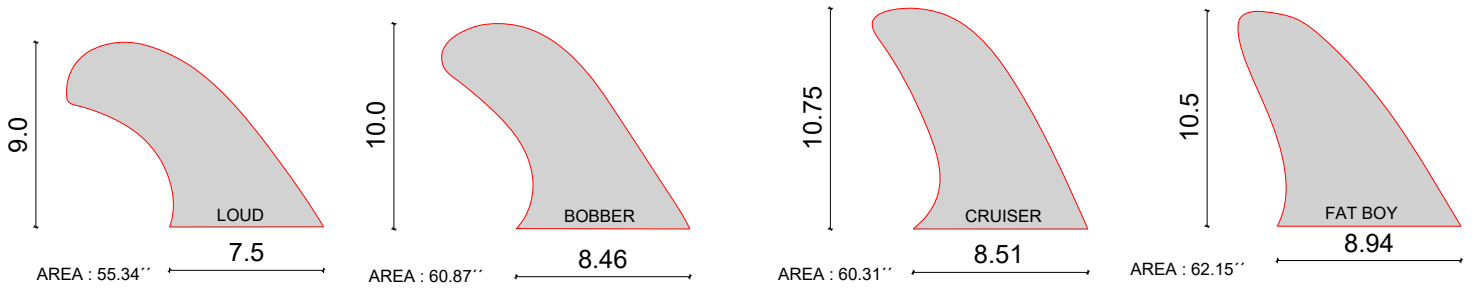

LONGBOARD FINS I - CLASSIC MODELS

1. ALL MODELS :
   · SIN FLEX - NO FLEX
   · SOLO LAS TALLAS MOSTRADAS - ONLY SHOWN SIZES
   · STANDART FIBERGLASS, VOLAN, PLYWOOD, OR WOODS CONSTRUCCION OPTIONS
   · ACABADOS LACA MATE, BRILLO O PULIDO - MATT, SHINE LACQUER OR POLISH
   · PATILLA DELANTERA - FRONT SCREW TAB
   · TODAS LAS MEDIDAS EN PULGADAS - ALL MEASUREMENTS IN INCHES

PIVOTS

CRUISERS

D FINS

SIGNATURE MODELS