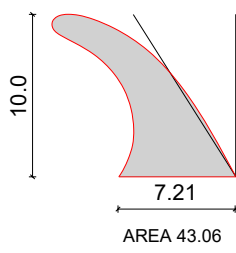

LONGBOARD FINS II- CLASSIC MODELS

ALL MODELS :

- ·TODAS LAS OPCION DE FLEX. BAJO, MEDIO, ALTO - ALL FLEX OPTIONS AVAILABLE. LOW, MID, HIGH
- ·SOLO LAS TALLAS MOSTRADAS - ONLY SHOWN SIZES
- ·STANDARD FIBERGLASS, VOLAN, PLYWOOD, OR WOODS CONSTRUCCION OPTIONS
- ·ACABADOS LACA MATE, BRILLO O PULIDO - MATT, SHINE LACQUER OR POLISH
- ·PATILLA DELANTERA O TRASERA - FRONT OR REAR SCREW TAB
- ·TODAS LAS MEDIDAS EN PULGADAS - ALL MEASUREMENTS IN INCHES

SEX FLEX

THE CULT

SIMPLE

CUT

ALBITE NOSERIDER

ALVITE

SADOUN

DL-1

DL-2

ALL AROUND

STONED

TRACKER

CH2

SUPER FLEX

SINGLE

CHOPPER

LOW RIDER

GREASSER