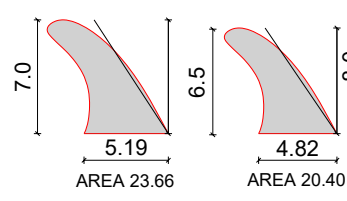

LONGBOARD FINS II- CLASSIC MODELS

ALL MODELS :

- ·TODAS LAS OPCION DE FLEX. BAJO, MEDIO, ALTO - ALL FLEX OPTIONS AVAILABLE. LOW, MID, HIGH
- ·SOLO LAS TALLAS MOSTRADAS - ONLY SHOWN SIZES
- ·STANDARD FIBERGLASS, VOLAN, PLYWOOD, OR WOODS CONSTRUCCION OPTIONS
- ·ACABADOS LACA MATE, BRILLO O PULIDO - MATT, SHINE LACQUER OR POLISH
- ·PATILLA DELANTERA O TRASERA - FRONT OR REAR SCREW TAB
- ·TODAS LAS MEDIDAS EN PULGADAS - ALL MEASUREMENTS IN INCHES

SEX FLEX

THE CULT

SIMPLE

CUT

ALBITE NOSERIDER

ALVITE

SADOUN

DL-1

DL-2

ALL AROUND

STONED

TRACKER

CH2

SUPER FLEX

SINGLE

CHOPPER

LOW RIDER

GREASSER