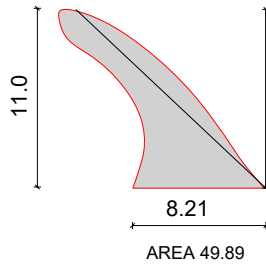

ALBITE NOSERIDER