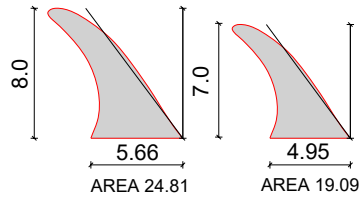

LONGBOARD FINS II- CLASSIC MODELS

ALL MODELS :

- ·TODAS LAS OPCION DE FLEX. BAJO, MEDIO, ALTO - ALL FLEX OPTIONS AVAILABLE. LOW, MID, HIGH
- ·SOLO LAS TALLAS MOSTRADAS - ONLY SHOWN SIZES
- ·STANDARD FIBERGLASS, VOLAN, PLYWOOD, OR WOODS CONSTRUCCION OPTIONS
- ·ACABADOS LACA MATE, BRILLO O PULIDO - MATT, SHINE LACQUER OR POLISH
- ·PATILLA DELANTERA O TRASERA - FRONT OR REAR SCREW TAB
- ·TODAS LAS MEDIDAS EN PULGADAS - ALL MEASUREMENTS IN INCHES

SEX FLEX

THE CULT

SIMPLE

CUT

ALBITE NOSERIDER

ALVITE

SADOUN

DL-1

DL-2

ALL AROUND

STONED

TRACKER

CH2

SUPER FLEX

SINGLE

CHOPPER

LOW RIDER

GREASSER