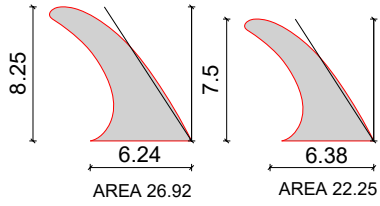

LONGBOARD FINS II- CLASSIC MODELS

ALL MODELS :

- ·TODAS LAS OPCION DE FLEX. BAJO, MEDIO, ALTO - ALL FLEX OPTIONS AVAILABLE. LOW, MID, HIGH
- ·SOLO LAS TALLAS MOSTRADAS - ONLY SHOWN SIZES
- ·STANDARD FIBERGLASS, VOLAN, PLYWOOD, OR WOODS CONSTRUCCION OPTIONS
- ·ACABADOS LACA MATE, BRILLO O PULIDO - MATT, SHINE LACQUER OR POLISH
- ·PATILLA DELANTERA O TRASERA - FRONT OR REAR SCREW TAB
- ·TODAS LAS MEDIDAS EN PULGADAS - ALL MEASUREMENTS IN INCHES

SEX FLEX

THE CULT

SIMPLE

CUT

ALBITE NOSERIDER

ALVITE

SADOUN

DL-1

DL-2

ALL AROUND

STONED

TRACKER

CH2

SUPER FLEX

SINGLE

CHOPPER

LOW RIDER

GREASSER