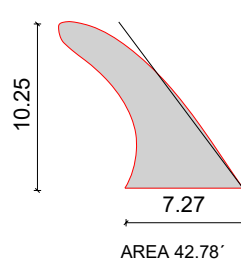

LONGBOARD FINS II- CLASSIC MODELS

ALL MODELS :

- ·TODAS LAS OPCION DE FLEX. BAJO, MEDIO, ALTO - ALL FLEX OPTIONS AVAILABLE. LOW, MID, HIGH
- ·SOLO LAS TALLAS MOSTRADAS - ONLY SHOWN SIZES
- ·STANDARD FIBERGLASS, VOLAN, PLYWOOD, OR WOODS CONSTRUCCION OPTIONS
- ·ACABADOS LACA MATE, BRILLO O PULIDO - MATT, SHINE LACQUER OR POLISH
- ·PATILLA DELANTERA O TRASERA - FRONT OR REAR SCREW TAB
- ·TODAS LAS MEDIDAS EN PULGADAS - ALL MEASUREMENTS IN INCHES

SEX FLEX

THE CULT

SIMPLE

CUT

ALBITE NOSERIDER

ALVITE

SADOUN

DL-1

DL-2

ALL AROUND

STONED

TRACKER

CH2

SUPER FLEX

SINGLE

CHOPPER

LOW RIDER

GREASSER