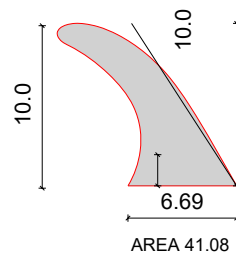

LONGBOARD FINS II- CLASSIC MODELS

ALL MODELS :

- ·TODAS LAS OPCION DE FLEX. BAJO, MEDIO, ALTO - ALL FLEX OPTIONS AVAILABLE. LOW, MID, HIGH
- ·SOLO LAS TALLAS MOSTRADAS - ONLY SHOWN SIZES
- ·STANDARD FIBERGLASS, VOLAN, PLYWOOD, OR WOODS CONSTRUCCION OPTIONS
- ·ACABADOS LACA MATE, BRILLO O PULIDO - MATT, SHINE LACQUER OR POLISH
- ·PATILLA DELANTERA O TRASERA - FRONT OR REAR SCREW TAB
- ·TODAS LAS MEDIDAS EN PULGADAS - ALL MEASUREMENTS IN INCHES

SEX FLEX

THE CULT

SIMPLE

CUT

ALBITE NOSERIDER

ALVITE

SADOUN

DL-1

DL-2

ALL AROUND

STONED

TRACKER

CH2

SUPER FLEX

SINGLE

CHOPPER

LOW RIDER

GREASSER