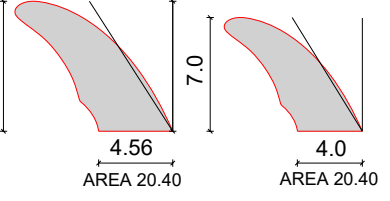

LONGBOARD FINS II- CLASSIC MODELS

ALL MODELS :

- ·TODAS LAS OPCION DE FLEX. BAJO, MEDIO, ALTO - ALL FLEX OPTIONS AVAILABLE. LOW, MID, HIGH
- ·SOLO LAS TALLAS MOSTRADAS - ONLY SHOWN SIZES
- ·STANDARD FIBERGLASS, VOLAN, PLYWOOD, OR WOODS CONSTRUCCION OPTIONS
- ·ACABADOS LACA MATE, BRILLO O PULIDO - MATT, SHINE LACQUER OR POLISH
- ·PATILLA DELANTERA O TRASERA - FRONT OR REAR SCREW TAB
- ·TODAS LAS MEDIDAS EN PULGADAS - ALL MEASUREMENTS IN INCHES

SEX FLEX

THE CULT

SIMPLE

CUT

ALBITE NOSERIDER

ALVITE

SADOUN

DL-1

DL-2

ALL AROUND

STONED

TRACKER

CH2

SUPER FLEX

SINGLE

CHOPPER

LOW RIDER

GREASSER