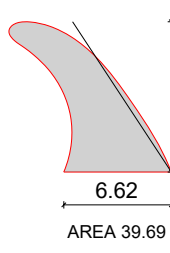

LONGBOARD FINS II- CLASSIC MODELS

ALL MODELS :

- ·TODAS LAS OPCION DE FLEX. BAJO, MEDIO, ALTO - ALL FLEX OPTIONS AVAILABLE. LOW, MID, HIGH
- ·SOLO LAS TALLAS MOSTRADAS - ONLY SHOWN SIZES
- ·STANDARD FIBERGLASS, VOLAN, PLYWOOD, OR WOODS CONSTRUCCION OPTIONS
- ·ACABADOS LACA MATE, BRILLO O PULIDO - MATT, SHINE LACQUER OR POLISH
- ·PATILLA DELANTERA O TRASERA - FRONT OR REAR SCREW TAB
- ·TODAS LAS MEDIDAS EN PULGADAS - ALL MEASUREMENTS IN INCHES

SEX FLEX

THE CULT

SIMPLE

CUT

ALBITE NOSERIDER

ALVITE

SADOUN

DL-1

DL-2

ALL AROUND

STONED

TRACKER

CH2

SUPER FLEX

SINGLE

CHOPPER

LOW RIDER

GREASSER