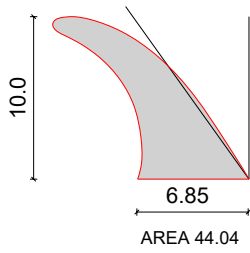

LONGBOARD FINS II- CLASSIC MODELS

ALL MODELS :

- ·TODAS LAS OPCION DE FLEX. BAJO, MEDIO, ALTO - ALL FLEX OPTIONS AVAILABLE. LOW, MID, HIGH
- ·SOLO LAS TALLAS MOSTRADAS - ONLY SHOWN SIZES
- ·STANDARD FIBERGLASS, VOLAN, PLYWOOD, OR WOODS CONSTRUCCION OPTIONS
- ·ACABADOS LACA MATE, BRILLO O PULIDO - MATT, SHINE LACQUER OR POLISH
- ·PATILLA DELANTERA O TRASERA - FRONT OR REAR SCREW TAB
- ·TODAS LAS MEDIDAS EN PULGADAS - ALL MEASUREMENTS IN INCHES

SEX FLEX

THE CULT

SIMPLE

CUT

ALBITE NOSERIDER

ALVITE

SADOUN

DL-1

DL-2

ALL AROUND

STONED

TRACKER

CH2

SUPER FLEX

SINGLE

CHOPPER

LOW RIDER

GREASSER