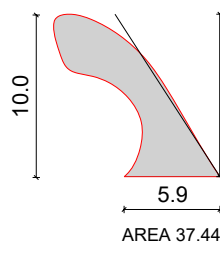

LONGBOARD FINS II- CLASSIC MODELS

ALL MODELS :

- ·TODAS LAS OPCION DE FLEX. BAJO, MEDIO, ALTO - ALL FLEX OPTIONS AVAILABLE. LOW, MID, HIGH
- ·SOLO LAS TALLAS MOSTRADAS - ONLY SHOWN SIZES
- ·STANDARD FIBERGLASS, VOLAN, PLYWOOD, OR WOODS CONSTRUCCION OPTIONS
- ·ACABADOS LACA MATE, BRILLO O PULIDO - MATT, SHINE LACQUER OR POLISH
- ·PATILLA DELANTERA O TRASERA - FRONT OR REAR SCREW TAB
- ·TODAS LAS MEDIDAS EN PULGADAS - ALL MEASUREMENTS IN INCHES

SEX FLEX

THE CULT

SIMPLE

CUT

ALBITE NOSERIDER

ALVITE

SADOUN

DL-1

DL-2

ALL AROUND

STONED

TRACKER

CH2

SUPER FLEX

SINGLE

CHOPPER

LOW RIDER

GREASSER